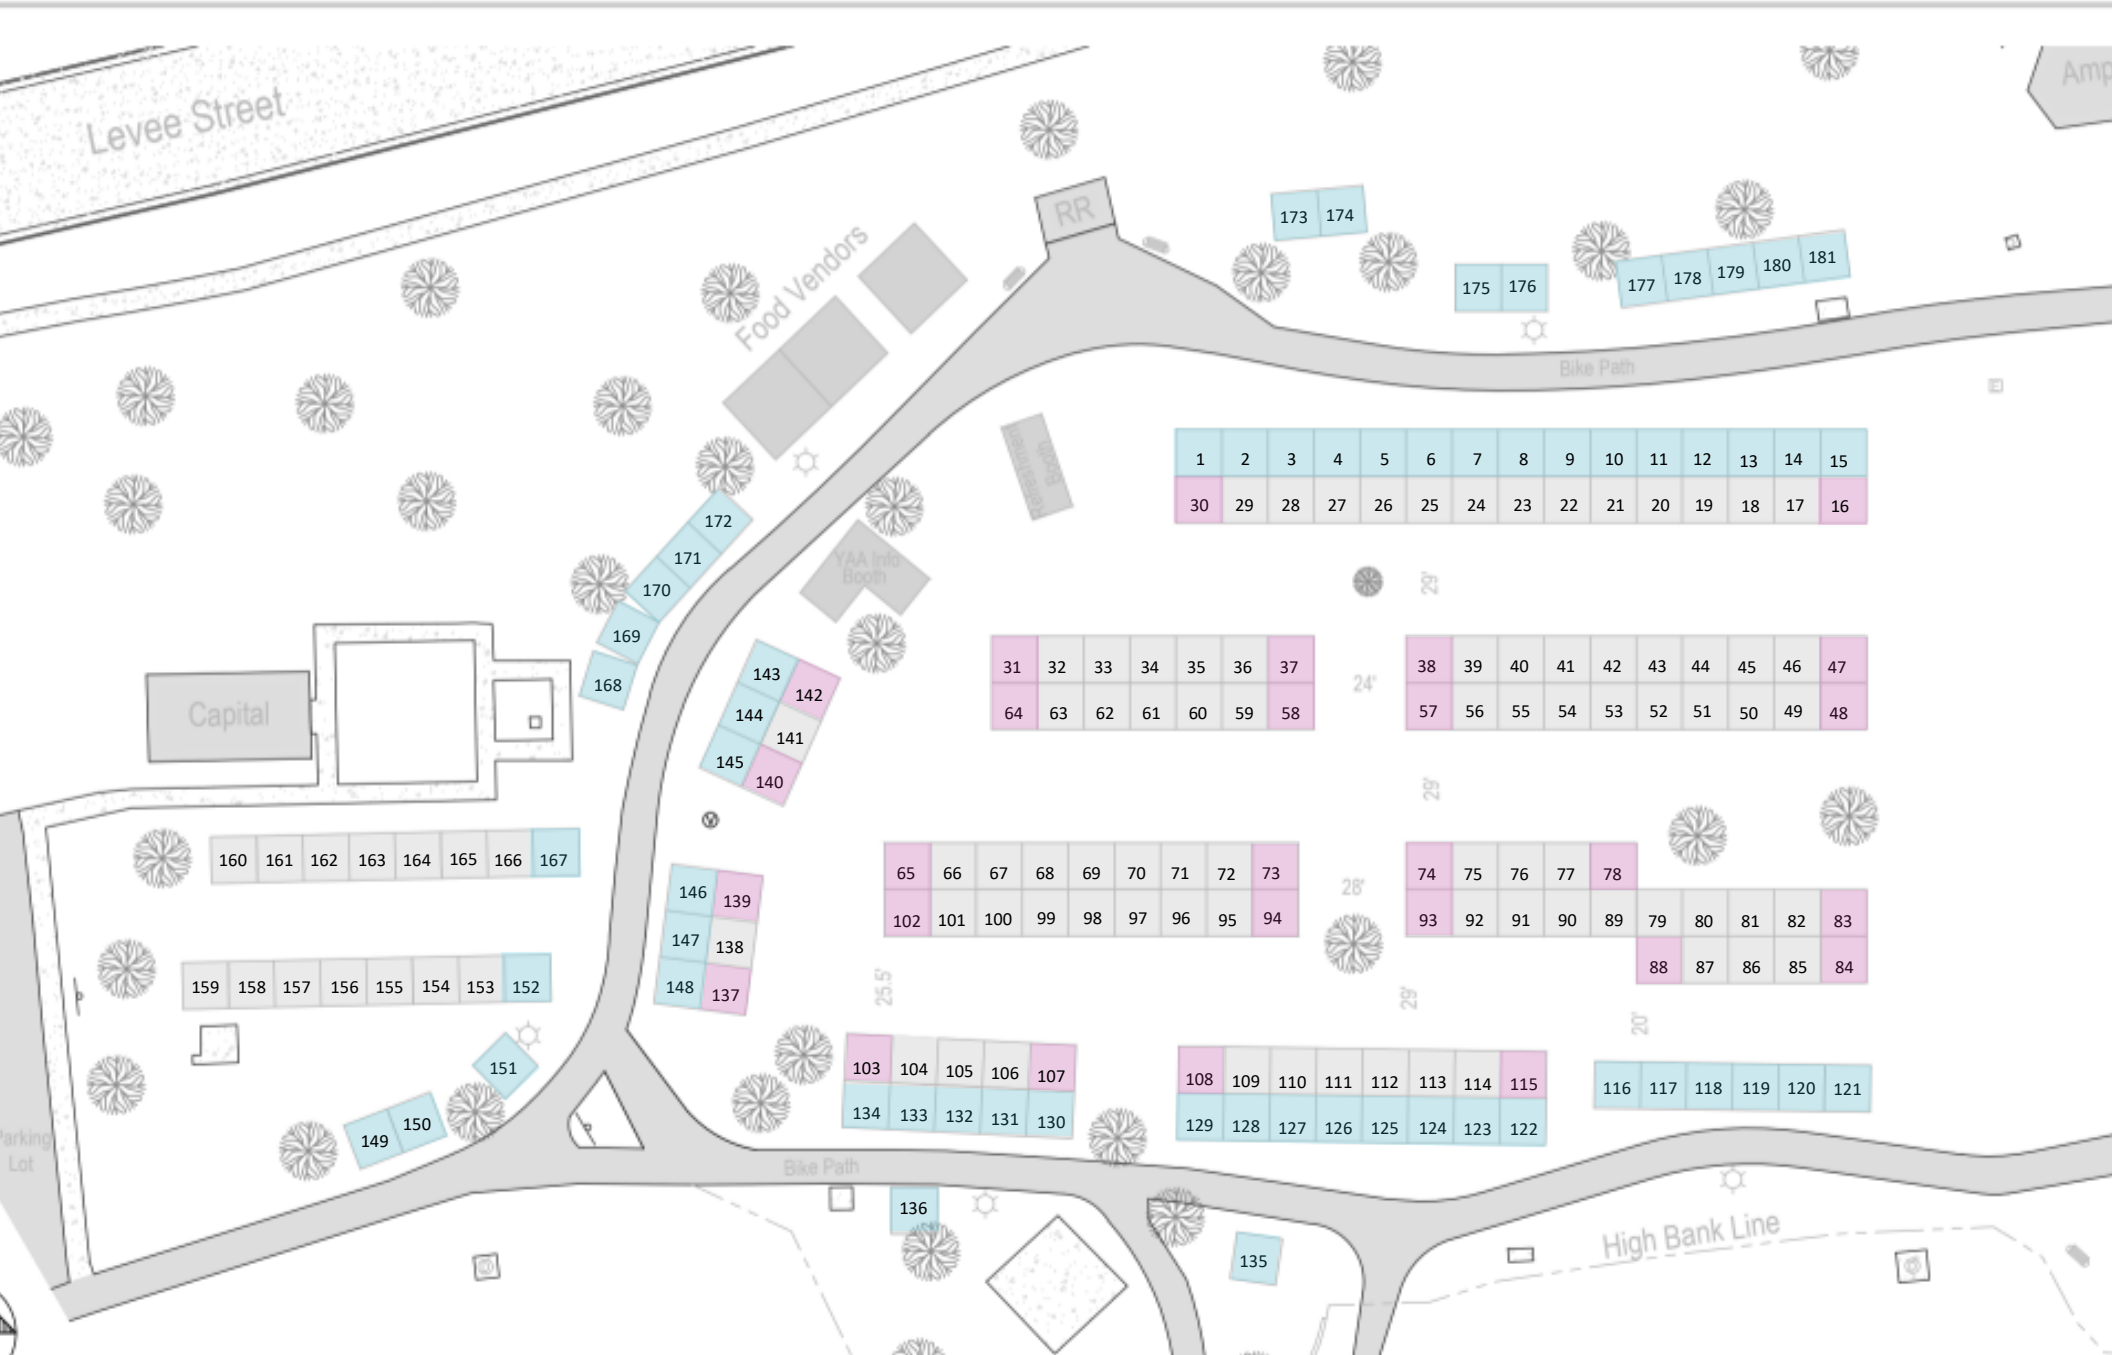

Riverside Park

Arts and Craft Booth Locations

- Premium Space + \$50 per blue space
- Corner Space + \$25 per pink space

1	2	3	4	5	6	7	8	9	10	11	12	13	14	15
30	29	28	27	26	25	24	23	22	21	20	19	18	17	16

31	32	33	34	35	36	37
64	63	62	61	60	59	58

38	39	40	41	42	43	44	45	46	47
57	56	55	54	53	52	51	50	49	48

65	66	67	68	69	70	71	72	73
102	101	100	99	98	97	96	95	94

74	75	76	77	78					
93	92	91	90	89	79	80	81	82	83
					88	87	86	85	84

103	104	105	106	107
134	133	132	131	130

108	109	110	111	112	113	114	115
129	128	127	126	125	124	123	122

116	117	118	119	120	121
-----	-----	-----	-----	-----	-----

146	139
147	138
148	137

143	142
144	141
145	140

172
171
170
169
168

173	174
-----	-----

175	176
-----	-----

177	178	179	180	181
-----	-----	-----	-----	-----

160	161	162	163	164	165	166	167
-----	-----	-----	-----	-----	-----	-----	-----

159	158	157	156	155	154	153	152
-----	-----	-----	-----	-----	-----	-----	-----